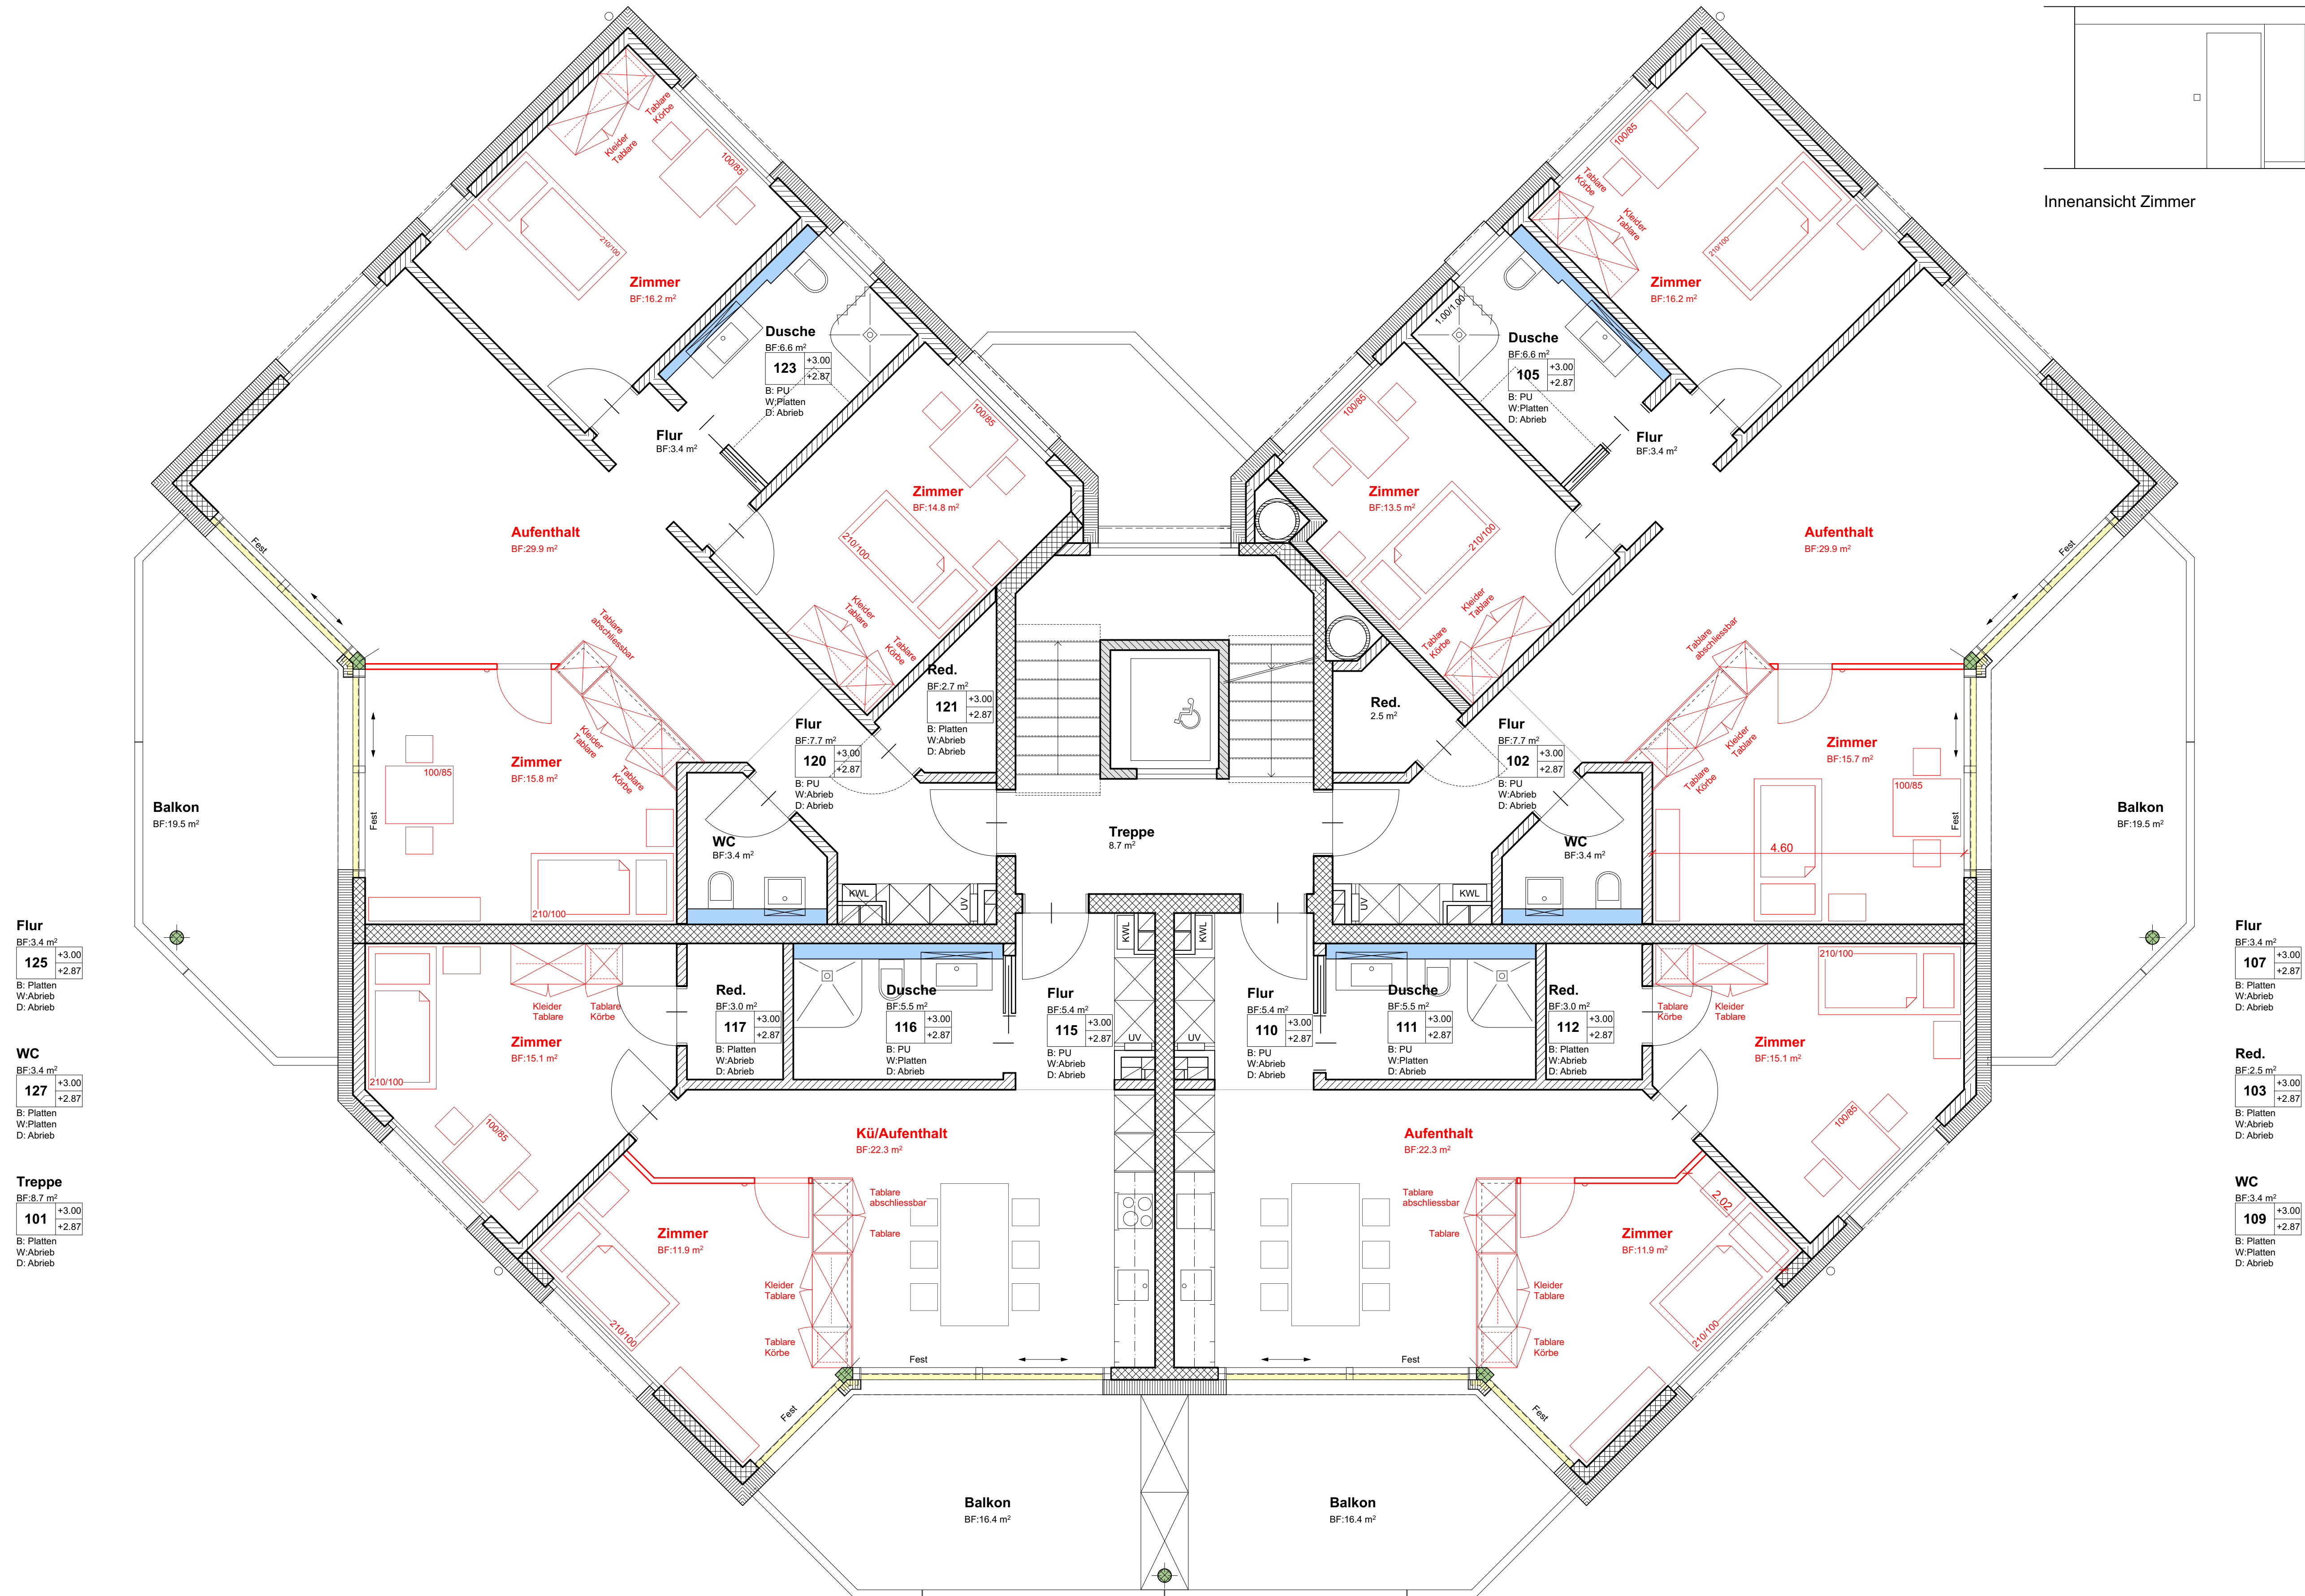

Innensicht Zimmer

**Flur**  
 BF: 3.4 m²  
 +3.00  
 +2.87  
 B: Platten  
 W: Abrieb  
 D: Abrieb

**WC**  
 BF: 3.4 m²  
 +3.00  
 +2.87  
 B: Platten  
 W: Abrieb  
 D: Abrieb

**Treppe**  
 BF: 8.7 m²  
 +3.00  
 +2.87  
 B: Platten  
 W: Abrieb  
 D: Abrieb

**Flur**  
 BF: 3.4 m²  
 +3.00  
 +2.87  
 B: Platten  
 W: Abrieb  
 D: Abrieb

**Red.**  
 BF: 2.5 m²  
 +3.00  
 +2.87  
 B: Platten  
 W: Abrieb  
 D: Abrieb

**WC**  
 BF: 3.4 m²  
 +3.00  
 +2.87  
 B: Platten  
 W: Abrieb  
 D: Abrieb